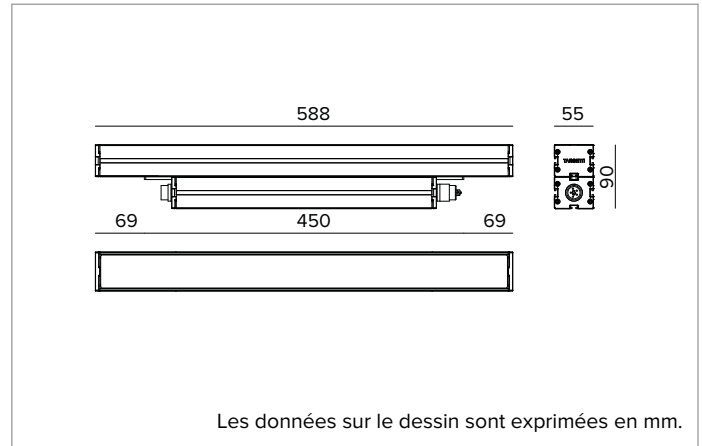

## Projecteur LED linéaire orientable

	2700K	H(m)	D(m)	Emax(lx)
	Ra80			58°
	Fixture Power	27W	1	1.11
	Source Flux	4094lm	2	2.22
	Fixture Flux	2540lm	3	3.33
	Efficacy	95lm/W	4	4.44
TS2053	I <sub>max</sub> =649cd/klm	I <sub>max</sub>	2657cd	5
			5,55	106

**Couleur et finition : Brun cuivré**

**Dimensions : L=588mm**

**Poids : 3,2Kg**

**Version : STANDARD**

**Degré de protection : IP66,IP67,IP68,IP69**

**Résistance mécanique : IK07**